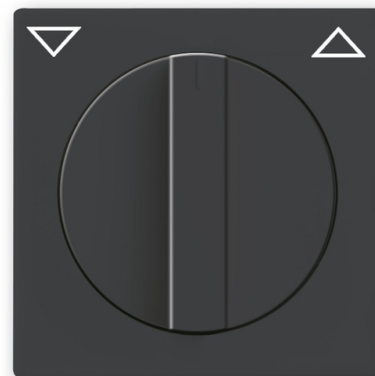

# Kryt spínače žaluziového otočného s otočným ovladačem, s potiskem

**Kód produktu** 2CKA001710A3623

**Typové číslo** 1740-81

**Design** Future® linear, Solo®, Solo® carat, Busch-axcent®

**Varianta** antracitová

## POPIS

Pro přístroj žaluziového spínače nebo ovládače

## DALŠÍ VARIANTY

Varianta	Kód produktu
 hliníková stříbrná	2CKA001710A3661
 studio bílá	2CKA001710A3172
 metalická šedá	2CKA001710A3840
 mechová bílá	2CKA001710A3872
 mechová černá	2CKA001710A3894