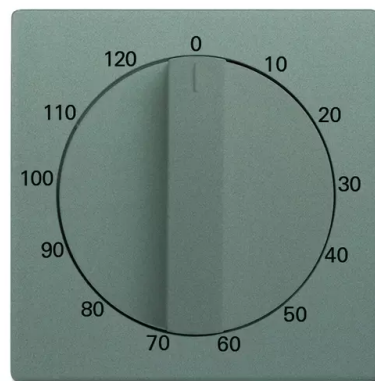

# Kryt ovládače časového s otočným ovladačem

**Kód produktu** 2CKA001753A0264

**Typové číslo** 1771-803-103

**Design** Solo®, Solo® carat, Busch-axcent®

**Varianta** metalická šedá

## POPIS

Pro přístroj časového ovládače (1071 U).