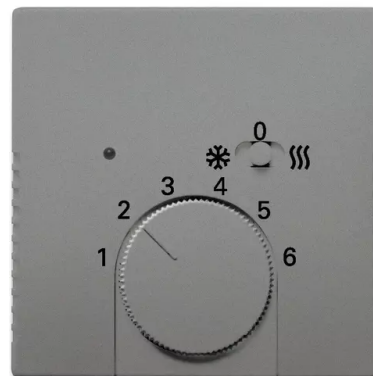

# Kryt termostatu pro topení/chlazení

**Kód produktu** 2CKA001710A4044

**Typové číslo** 1795 HKEA-803

**Design** Solo®, Solo® carat, Busch-axcent®

**Varianta** metalická šedá

## POPIS

S posuvným přepínačem pro přepínání mezi topením a chlazením.  
Pro přístroj termostatu pro topení/chlazení (1099 UHKEA).