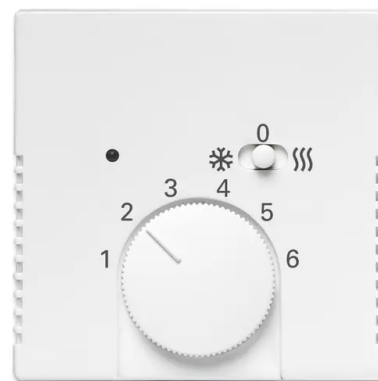

Kryt termostatu pro topení/chlazení

Kód produktu 2CKA001710A4049

Typové číslo 1795 HKEA-84

Design Future® linear, Solo®, Solo® carat, Busch-axcent®

Varianta studio bílá

POPIS

S posuvným přepínačem pro přepínání mezi topením a chlazením.
Pro přístroj termostatu pro topení/chlazení (1099 UHKEA).

DALŠÍ VARIANTY

Varianta	Kód produktu
 antracitová	2CKA001710A4045
 hliníková stříbrná	2CKA001710A4048
 metalická šedá	2CKA001710A4044
 mechová bílá	2CKA001710A4051
 mechová černá	2CKA001710A4052