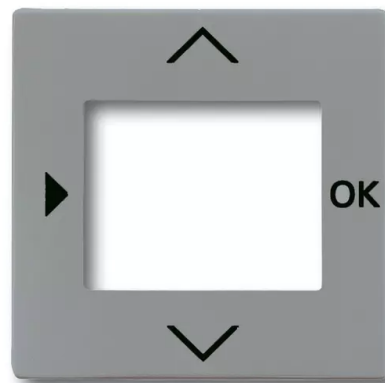

Kryt pro přístroje s displejovým modulem

Kód produktu 2CKA006430A0351

Typové číslo 6435-803

Design Solo®, Solo® carat, Busch-axcent®

Varianta metalická šedá

POPIS

Pro termostat se spínacími hodinami, časovač Busch-Timer®, komfortní časovací ovladač Busch-Timer® nebo pro snímač kvality vzduchu.

DALŠÍ VARIANTY

Varianta	Kód produktu
 antracitová	2CKA006430A0303
 hliníková stříbrná	2CKA006430A0305
 studio bílá	2CKA006430A0306
 mechová bílá	2CKA006430A0388
 mechová černá	2CKA006430A0389