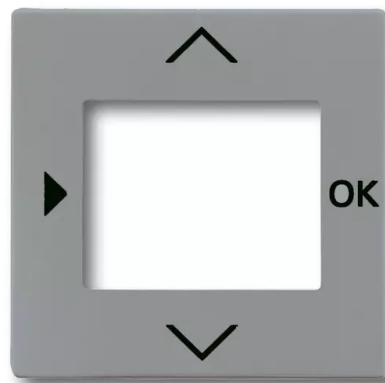

Kryt pro přístroje s displejovým modulem

Kód produktu 2CKA006430A0351

Typové číslo 6435-803

Design Solo®, Solo® carat, Busch-axcent®

Varianta metalická šedá

POPIS

Pro termostat se spínacími hodinami, časovač Busch-Timer®, komfortní časovací ovladač Busch-Timer® nebo pro snímač kvality vzduchu.