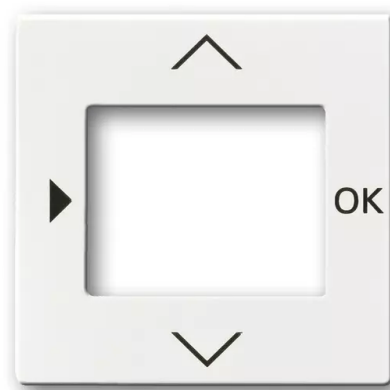

Kryt pro přístroje s displejovým modulem

Kód produktu 2CKA006430A0306

Typové číslo 6435-84

Design Future® linear, Solo®, Solo® carat,
Busch-axcent®

Varianta studio bílá

POPIS

Pro termostat se spínacími hodinami, časovač Busch-Timer®, komfortní časovací ovladač Busch-Timer® nebo pro snímač kvality vzduchu.