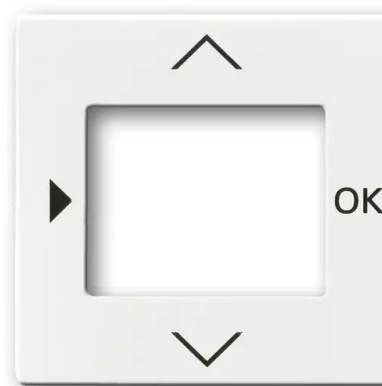

Kryt pro přístroje s displejovým modulem

Kód produktu 2CKA006430A0306

Typové číslo 6435-84

Design Future® linear, Solo®, Solo® carat,
Busch-axcent®

Varianta studio bílá

POPIS

Pro termostat se spínacími hodinami, časovač Busch-Timer®, komfortní časovací ovladač Busch-Timer® nebo pro snímač kvality vzduchu.