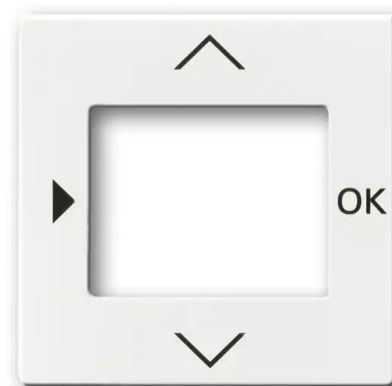

Kryt pro přístroje s displejovým modulem

Kód produktu 2CKA006430A0306

Typové číslo 6435-84

Design Future® linear, Solo®, Solo® carat,
Busch-axcent®

Varianta studio bílá

POPIS

Pro termostat se spínacími hodinami, časovač Busch-Timer®, komfortní časovací ovladač Busch-Timer® nebo pro snímač kvality vzduchu.