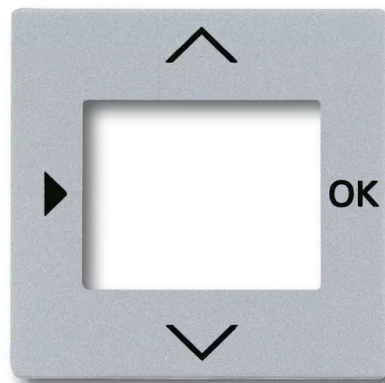

# Kryt pro přístroje s displejovým modulem

**Kód produktu** 2CKA006430A0305

**Typové číslo** 6435-83

**Design** Future® linear, Busch-axcent®

**Varianta** hliníková stříbrná

## POPIS

Pro termostat se spínacími hodinami, časovač Busch-Timer®, komfortní časovací ovladač Busch-Timer® nebo pro snímač kvality vzduchu.