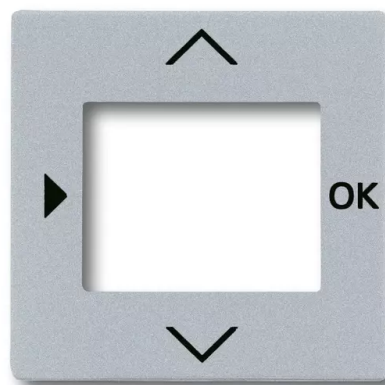

Kryt pro přístroje s displejovým modulem

Kód produktu 2CKA006430A0305

Typové číslo 6435-83

Design Future® linear, Busch-axcent®

Varianta hliníková stříbrná

POPIS

Pro termostat se spínacími hodinami, časovač Busch-Timer®, komfortní časovací ovladač Busch-Timer® nebo pro snímač kvality vzduchu.