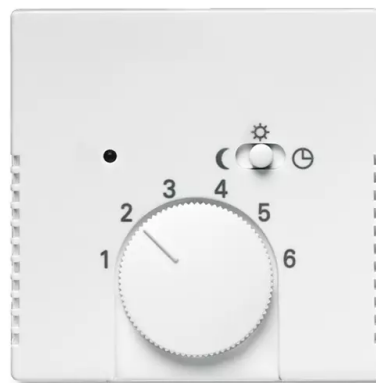

Kryt termostatu, s otočným ovladačem a posuvným prepínačem

Kód produktu 2CKA001710A3569

Typové číslo 1795-84

Design Future® linear, Solo®, Solo® carat, Busch-axcent®

Varianta studio bílá

Status Výběh

POPIS

Pro přístroj prostorového nebo podlahového termostatu s otočným ovládáním (1095 U, 1096 U, 1095 UF)

DALŠÍ VARIANTY

Varianta	Kód produktu
 antracitová	2CKA001710A3630
 hliníková stříbrná	2CKA001710A3669
 mechová bílá	2CKA001710A3886
 mechová černá	2CKA001710A3909