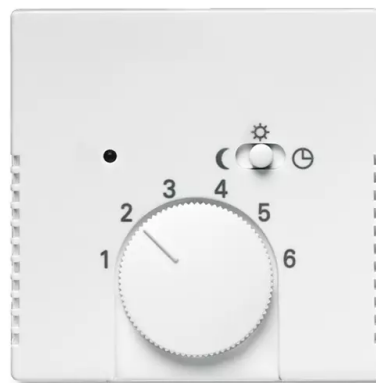

# Kryt termostatu, s otočným ovladačem a posuvným přepínačem

**Kód produktu** 2CKA001710A3569

**Typové číslo** 1795-84

**Design** Future® linear, Solo®, Solo® carat, Busch-axcent®

**Varianta** studio bílá

## POPIS

Pro přístroj prostorového nebo podlahového termostatu s otočným ovládáním (1095 U, 1096 U, 1095 UF)