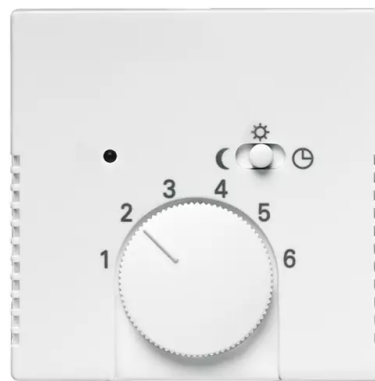

Kryt termostatu, s otočným ovladačem a posuvným přepínačem

Kód produktu 2CKA001710A3886
Typové číslo 1795-884
Design Future® linear, Busch-axcent®
Varianta mechová bílá
Status Výběh

POPIS

Pro přístroj prostorového nebo podlahového termostatu s otočným ovládáním (1095 U, 1096 U, 1095 UF)

DALŠÍ VARIANTY

Varianta	Kód produktu
 Antracitová	2CKA001710A3630
 Hliníková Stříbrná	2CKA001710A3669
 Studio Bílá	2CKA001710A3569
 Mechová Černá	2CKA001710A3909