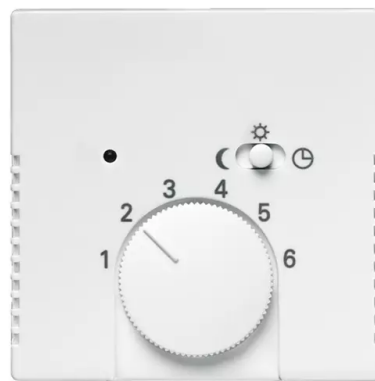

Kryt termostatu, s otočným ovladačem a posuvným přepínačem

Kód produktu 2CKA001710A3886

Typové číslo 1795-884

Design Future® linear, Busch-axcent®

Varianta mechová bílá

Status Výběh

POPIS

Pro přístroj prostorového nebo podlahového termostatu s otočným ovládáním (1095 U, 1096 U, 1095 UF)

DALŠÍ VARIANTY

Varianta	Kód produktu
 Antracitová	2CKA001710A3630
 Hliníková Stříbrná	2CKA001710A3669
 Studio Bílá	2CKA001710A3569
 Mechová Černá	2CKA001710A3909