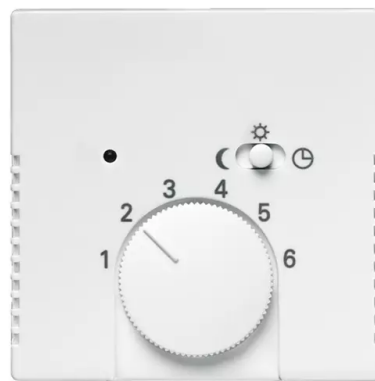

# Kryt termostatu, s otočným ovladačem a posuvným přepínačem

**Kód produktu** 2CKA001710A3886

**Typové číslo** 1795-884

**Design** Future® linear, Busch-axcent®

**Varianta** mechová bílá

**Status** Výběh

## POPIS

Pro přístroj prostorového nebo podlahového termostatu s otočným ovládáním (1095 U, 1096 U, 1095 UF)

## DALŠÍ VARIANTY

Varianta	Kód produktu
 antracitová	2CKA001710A3630
 hliníková stříbrná	2CKA001710A3669
 studio bílá	2CKA001710A3569
 mechová černá	2CKA001710A3909