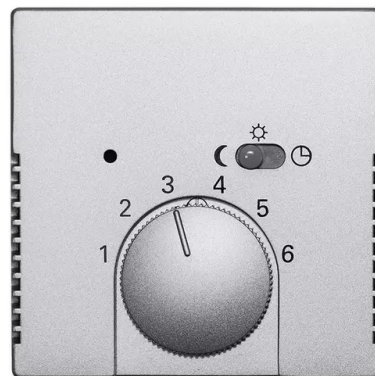

Kryt termostatu, s otočným ovladačem a posuvným prepínačem

Kód produktu 2CKA001710A3669

Typové číslo 1795-83

Design Future® linear, Busch-axcent®

Varianta hliníková stříbrná

Status Výběh

POPIS

Pro přístroj prostorového nebo podlahového termostatu s otočným ovládáním (1095 U, 1096 U, 1095 UF)

DALŠÍ VARIANTY

Varianta	Kód produktu
 Antracitová	2CKA001710A3630
 Studio Bílá	2CKA001710A3569
 Mechová Bílá	2CKA001710A3886
 Mechová Černá	2CKA001710A3909