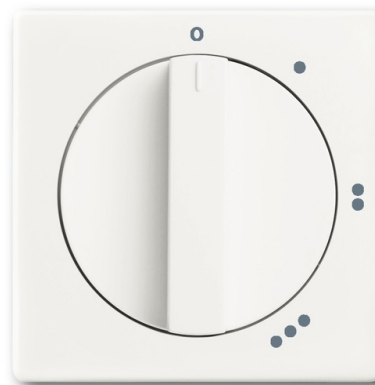

Kryt spínače s otočným ovladačem

Kód produktu 2CKA001710A3890

Typové číslo 2542 DR/01-884

Design Future® linear, Busch-axcent®

Varianta mechová bílá

POPIS

Pro 3stupňový spínač s nulovou polohou

DALŠÍ VARIANTY

Varianta	Kód produktu
 antracitová	2CKA001710A3644
 hliníková stříbrná	2CKA001710A3671
 studio bílá	2CKA001710A3646
 metalická šedá	2CKA001710A4125
 mechová černá	2CKA001710A3913