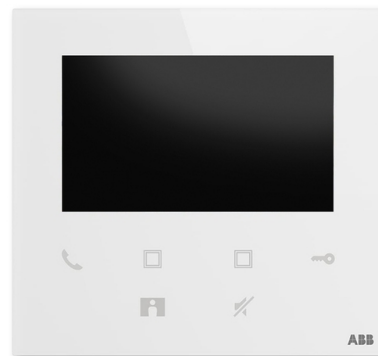

Videotelefon domovní 4,3" Wi-Fi, hands-free

Kód produktu 2TMA220050W0022

Typové číslo M22401-W

Varianta bílá

POPIS

Barevný 4,3" displej.

6 kapacitních ovládacích tlačítek.

Rozdílná vyzvánění pro volání od venkovního panelu a zvonění u dveří.

Instalace přímo na omítku nebo na standardní elektroinstalační krabici.

Stupeň krytí: IP 30

Pracovní teplota: -5 °C až +40 °C

Rozměry: (v × š × h): 122 × 131 × 18 mm

Aplikace pro mobilní zařízení:

Pro Android dostupná zde: <https://play.google.com/store/>