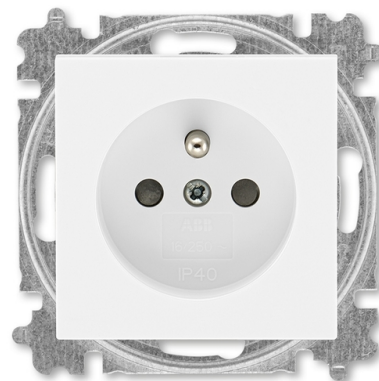

Zásuvka jednonásobná 55×55, s ochranným kolíkem, s clonkami

Kód produktu 5519H-A02557 03

Design Levit®

Řazení 2P+PE

Varianta bílá

POPIS

V případě samostatné instalace zásuvky je nutné použít rámeček s otvorem 55 × 55 mm (3901H-A05510 ..).

V případě instalace zásuvky do vícenásobných kombinací je nutné použít standardní rámeček odpovídající násobnosti (3901H-A050.0 ..). Podle pozice zásuvky v rámečku je třeba použít ještě krajní nebo střední kryt rámečku s otvorem 55 × 55 mm (3901H-A00.55 ..).

K dispozici je též dvojnásobný rámeček s otvory 55 × 55 mm (3901H-A05520 ..).

IP 40

16 A, 250 V AC

Upevnění šrouby.

Bezšroubové svorky (pro vodiče 1,5 - 2,5 mm²).

Pro montáž do podkladů třídy reakce na oheň B, C, D, E.