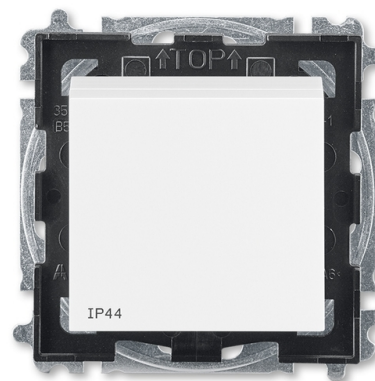

Přepínač křížový IP 44, zapuštěný

Kód produktu 3559H-A07940 03

Design Levit®

Řazení 7

Varianta bílá / bílá

POPIS

Pro kompletaci se používají standardní rámečky (3901H-A050.0 ..).
Pro zajištění uvedeného stupně krytí se doporučuje montáž maximálně do trojnásobných rámečků.

Stupeň krytí: IP 44

10 AX, 250 V AC

Upevnění pomocí šroubů.

Bezšroubové svorky (pro vodiče 1,5 - 2,5 mm²).

Přístroj splňuje uvedený stupeň krytí při montáži na svislou, hladkou a neporézní stěnu.

Pro montáž do podkladů třídy reakce na oheň B, C, D, E.