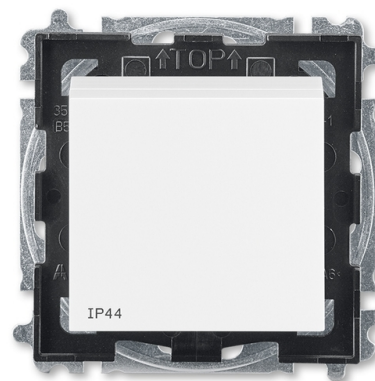

# Přepínač střídavý IP 44, zapuštěný

**Kód produktu** 3559H-A06940 03

**Design** Levit®

**Řazení** 6 (1)

**Varianta** bílá / bílá

## POPIS

Pro kompletaci se používají standardní rámečky (3901H-A050.0 ..).  
Pro zajištění uvedeného stupně krytí se doporučuje montáž maximálně do trojnásobných rámečků.

Stupeň krytí: IP 44

10 AX, 250 V AC

Upevnění pomocí šroubů.

Bezšroubové svorky (pro vodiče 1,5 - 2,5 mm<sup>2</sup>).

Přístroj splňuje uvedený stupeň krytí při montáži na svislou, hladkou a neporézní stěnu.