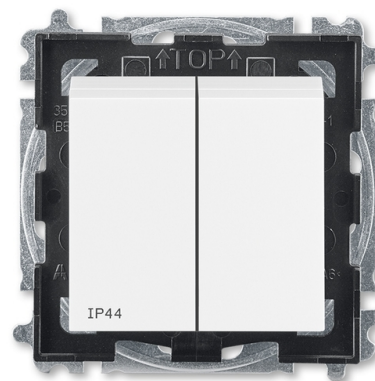

Přepínač sériový IP 44, zapuštěný

Kód produktu 3559H-A05940 03

Design Levit®

Řazení 5

Varianta bílá / bílá

POPIS

Pro kompletaci se používají standardní rámečky (3901H-A050.0 ..).
Pro zajištění uvedeného stupně krytí se doporučuje montáž maximálně do trojnásobných rámečků.

Stupeň krytí: IP 44

10 AX, 250 V AC

Upevnění pomocí šroubů.

Bezšroubové svorky (pro vodiče 1,5 - 2,5 mm²).

Přístroj splňuje uvedený stupeň krytí při montáži na svislou, hladkou a neporézní stěnu.

Pro montáž do podkladů třídy reakce na oheň B, C, D, E.