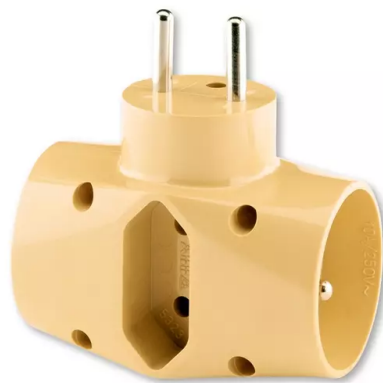

Adaptor trojnásobný

Kód produktu 5323-23 D

Řazení 2x(2P+PE), 1x2P

Varianta béžová

POPIS

Obsahuje dvě zásuvky s ochranným kolíkem a jednu zásuvku bez ochranného kontaktu.

Není dovoleno zapojovat několik adaptorů za sebou.

Stupeň krytí: IP 20

Jmenovité hodnoty zásuvek: 2x 16 A + 1x 2,5 A, 250 V AC

Celkem max. 3 680 W, 16 A, 230 V AC

DALŠÍ VARIANTY

Varianta	Kód produktu
 Bílá	5323-23 B
 Slonová Kost	5323-23 C
 Šedá	5323-23 S
 Černá	5323-23 N