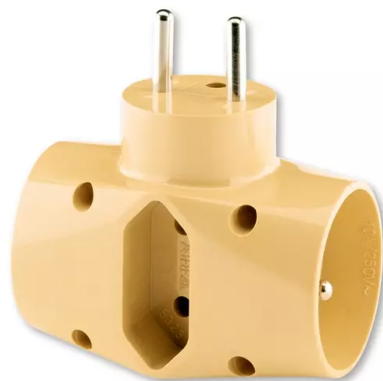

Adaptor trojnásobný

Kód produktu 5323-23 D

Řazení 2x(2P+PE), 1x2P

Varianta béžová

POPIS

Obsahuje dvě zásuvky s ochranným kolíkem a jednu zásuvku bez ochranného kontaktu.

Není dovoleno zapojovat několik adaptorů za sebou.

Stupeň krytí: IP 20

Jmenovité hodnoty zásuvek: 2x 16 A + 1x 2,5 A, 250 V AC

Celkem max. 3 680 W, 16 A, 230 V AC

DALŠÍ VARIANTY

Varianta	Kód produktu
 Bílá	5323-23 B
 Slonová Kost	5323-23 C
 Šedá	5323-23 S
 Černá	5323-23 N